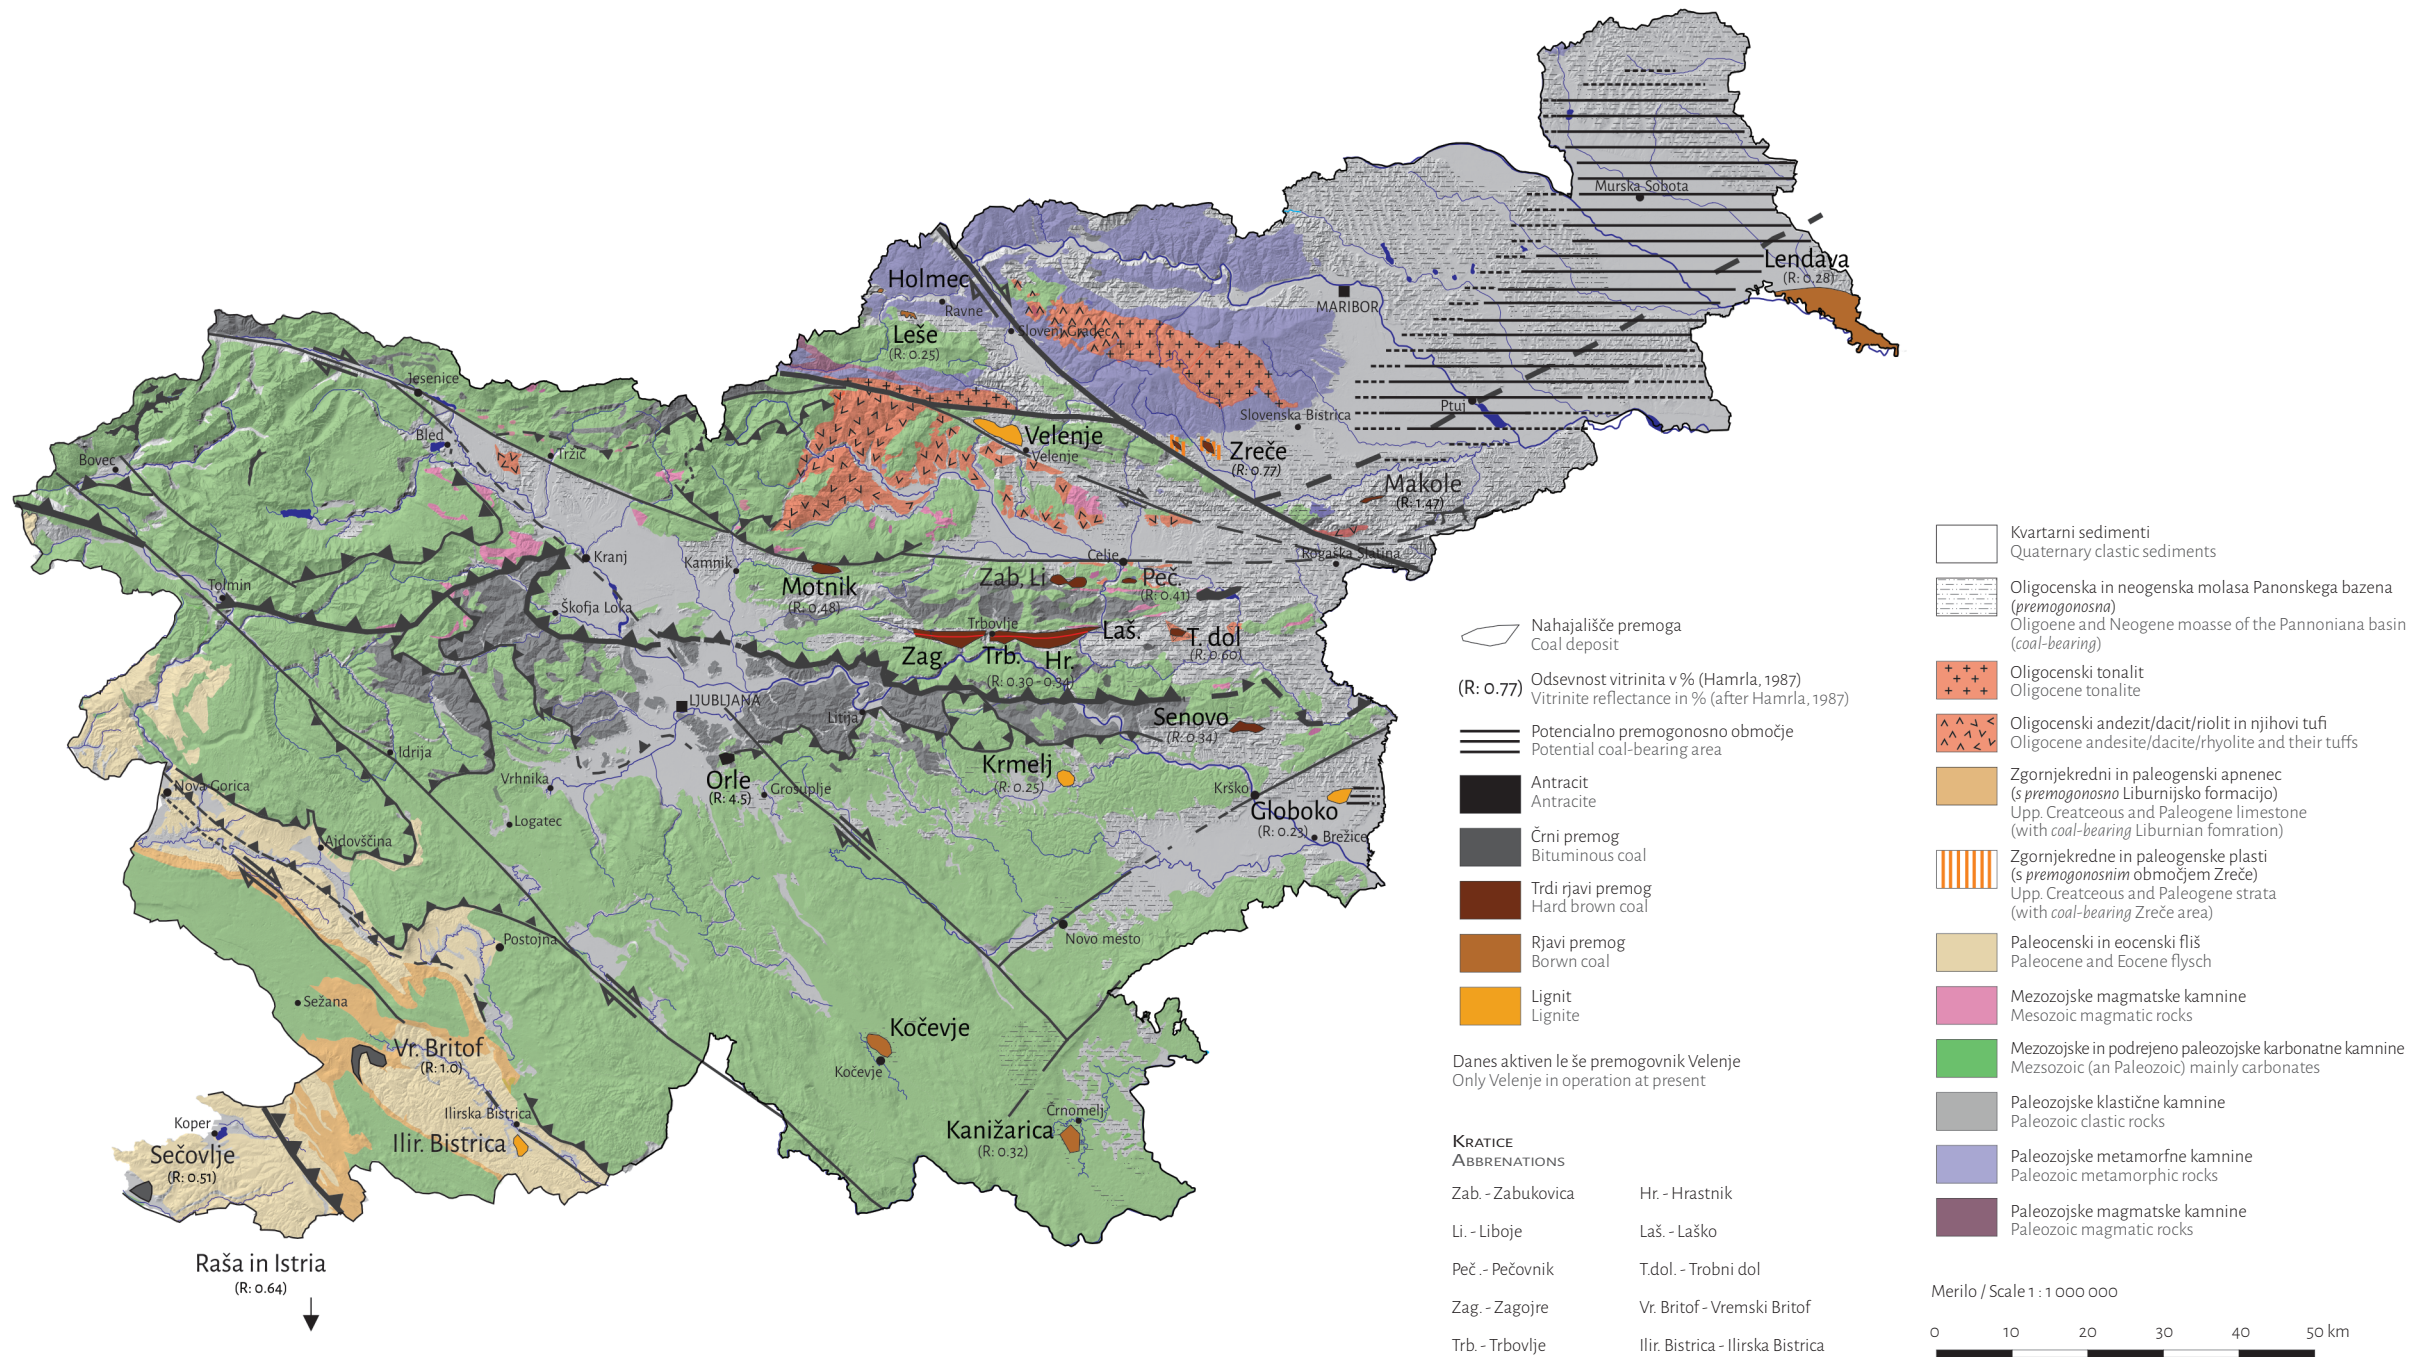

KARTA NAHAJALIŠČ PREMOGOVOV

MAP OF COAL DEPOSITS

Vir / Reference:
Markič, M.
2015: Karta nahajališč premogov Slovenije = Map of coal deposits in Slovenia.
Geološki zavod Slovenije.